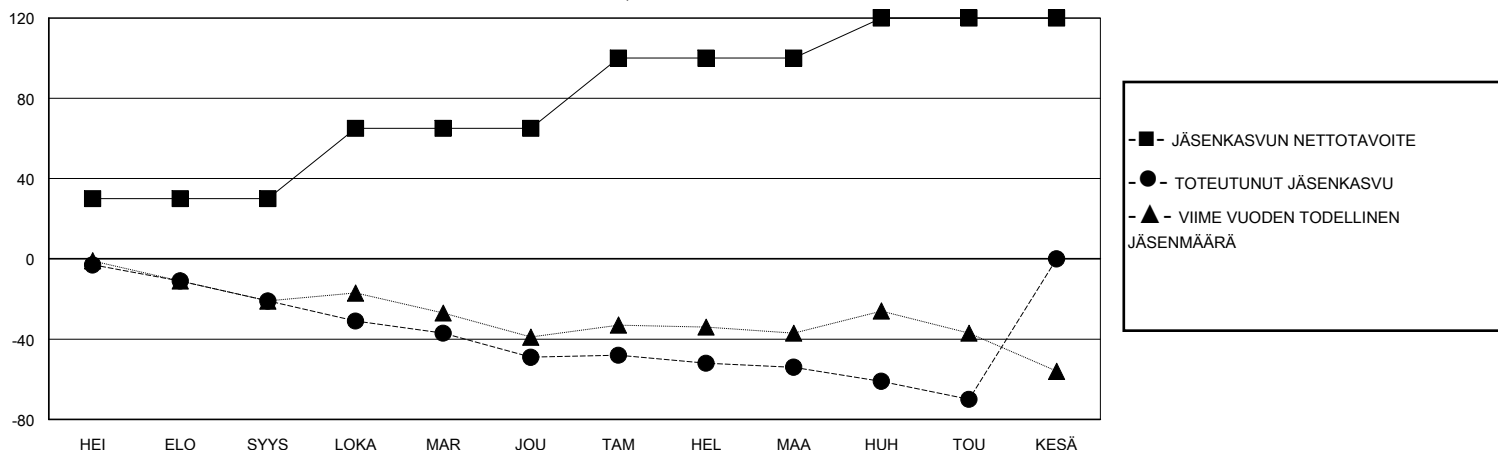

MONTHLY MEMBERSHIP PROGRESS REPORT

District 107 M

Results as of: 5/31/2020

GMT:

SIJAINTI FINLAND

GMT VAALIPIIRI

Klubit				jäsentä			
TULOKSET 2019-2020				TULOKSET 2019-2020			
NELJÄNNES	UUDEN KLUBIN TAVOITE	UUDET KLUBIT	LOPETETUT KLUBIT	NELJÄNNES	JÄSENKASVUN NETTOTAVOITE	TOTEUTUNUT JÄSENKASVU	POISTETUT JÄSENET (mukaan lukien siirrot)
HEI/ELO/SYYS	0	0	0	HEI/ELO/SYYS	30	15	35
LOKA/MAR/JOU	0	0	0	LOKA/MAR/JOU	35	19	45
TAM/HEL/MAA	1	0	0	TAM/HEL/MAA	35	23	28
HUH/TOU/KESÄ	0	0	0	HUH/TOU/KESÄ	20	2	18

TAVOITTEET JA UUDET KLUBIT, KUMULATIIVINEN

TAVOITTEET JA JÄSENET, KUMULATIIVINEN

LAKKAUTETUT KLUBIT: 0

35 CLUBS OF 66 LISÄNNY YHDEN TAI USEAMMAN UUTTA JÄSENTÄ

SUKUPUOLIJAKAUMA

MIES 1,295 (79.06%)
NAINEN 343 (20.94%)