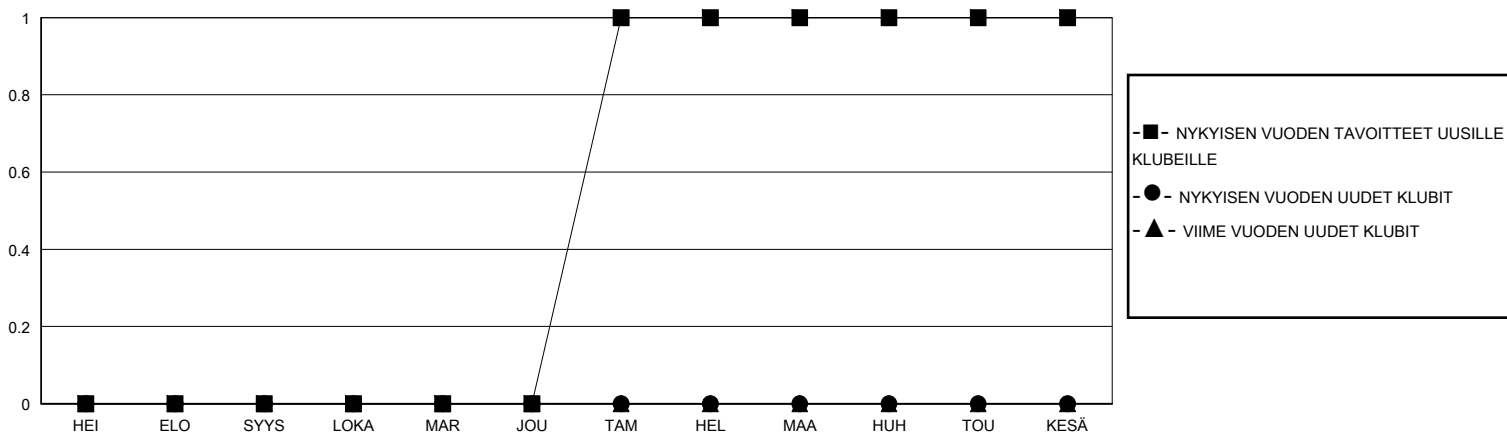

MONTHLY MEMBERSHIP PROGRESS REPORT

District 107 M

Results as of: 5/31/2020

GMT:

SIJAINTI FINLAND

GMT VAALIPIIRI

Klubit				jäsentä			
TULOKSET 2019-2020				TULOKSET 2019-2020			
NELJÄNNES	UUDEN KLUBIN TAVOITE	UUDET KLUBIT	LOPETETUT KLUBIT	NELJÄNNES	JÄSENKASVUN NETTOTAVOITE	TOTEUTUNUT JÄSENKASVU	POISTETUT JÄSENET (mukaan lukien siirrot)
HEI/ELO/SYYS	0	0	0	HEI/ELO/SYYS	30	15	35
LOKA/MAR/JOU	0	0	0	LOKA/MAR/JOU	35	19	45
TAM/HEL/MAA	1	0	0	TAM/HEL/MAA	35	23	28
HUH/TOU/KESÄ	0	0	0	HUH/TOU/KESÄ	20	2	18

TAVOITTEET JA UUDET KLUBIT, KUMULATIIVINEN

TAVOITTEET JA JÄSENET, KUMULATIIVINEN

LAKKAUTETUT KLUBIT: 0

35 CLUBS OF 66 LISÄNNY YHDEN TAI USEAMMAN UUTTA JÄSENTÄ

SUKUPUOLIJAKAUMA

MIES 1,295 (79.06%)
NAINEN 343 (20.94%)